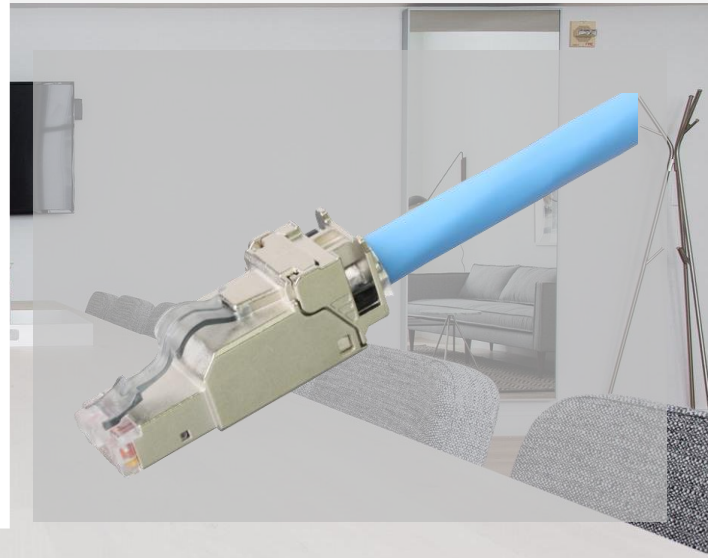

Best Solution, for future

FTNSP-C6A-S

現地成端用

Cat.6A/Cat.6/Cat.5e対応

シールド対応

RJ45モジュラープラグ

Specification

- ◆ Cat.6A/Cat.6/Cat.5e シールド対応
フィールドターミネーションプラグ
- ◆ 適用導体径 23~26AWG単線/撚線
- ◆ 適用絶縁体径 0.70~1.15mm
- ◆ 適用ケーブル外径 6.0~7.9mm
- ◆ IDC接続

Product features

- ◆ IDC接続よりPoE/4PPoEに最適
- ◆ 容易に成端可能
- ◆ コンパクトボディ（業界最小クラス）
- ◆ 無線APやNWカメラへの配線に最適
- ◆ 再成端可能（4回まで）
- ◆ ご購入単位は1個からOK
- ◆ 360°シールド構造

部品構成（3点）

- ・ハウジング（①）
- ・IDCマネージャー（②）
- ・整線キャップ（③）

成端ツール

型式：FTPTOOL