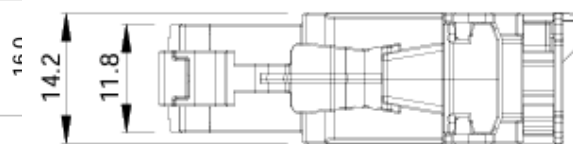

Size(mm)

Get in touch

〒105-0004
東京都港区新橋2丁目20番15号
新橋駅前ビル1号館5F

03-3572-3471

日本製線
ホームページ

成端手順動画
YouTubeチャンネル