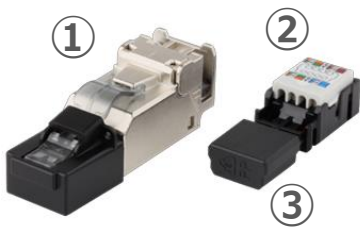

Best Solution, for future

FTNSP-C6A-S

現地成端用

Cat.6A/Cat.6/Cat.5e対応

シールド対応

RJ45モジュラープラグ

Specification

- ◆ Cat.6A/Cat.6/Cat.5e シールド対応
フィールドターミネーションプラグ
- ◆ 適用導体径 23~26AWG単線/撚線
- ◆ 適用絶縁体径 0.70~1.15mm
- ◆ 適用ケーブル外径 6.0~7.9mm
- ◆ IDC接続

Product features

- ◆ IDC接続よりPoE/4PPoEに最適
- ◆ 容易に成端可能
- ◆ コンパクトボディ（業界最小クラス）
- ◆ 無線APやNWカメラへの配線に最適
- ◆ 再成端可能（4回まで）
- ◆ ご購入単位は1個からOK
- ◆ 360°シールド構造

部品構成（3点）

- ・ハウジング（①）
- ・IDCマネージャー（②）
- ・整線キャップ（③）

成端ツール

型式：FTPTOOL