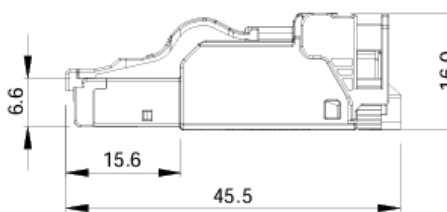

Size(mm)

Get in touch

〒105-0004
東京都港区新橋2丁目20番15号
新橋駅前ビル1号館5F

03-3572-3471

日本製線
ホームページ

成端手順動画
YouTubeチャンネル