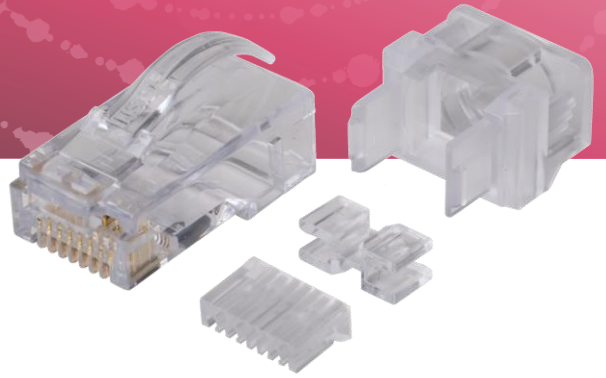

ラビットラッチ®シリーズに Cat.6A用プラグが できました

日本製線の商標ラビットラッチ®シリーズ
Cat.5e用、Cat.6用のラインナップに加えて
Cat.6A用「NSP100-C6A」を発売します！

成端作業性はCat.6と同等のIPCプラグ。
圧着工具「NST88」を
お使いください。

全長32.5mmと現地成端用IDCプラグより
ポティが小さく、無線アクセスポイントや
監視カメラの接続に適しています。

製品仕様

型式	NSP100-C6A
適用ケーブル	4P NSGDT6-10G-WARP, 4P EM-NSGDT6-10G-WARP (24AWG単線U/UTP)
梱包数量	100個/箱
その他仕様	4PPoE対応 エイリアンクロストーク(チャンネル)及びMPTL対応

成端動画をご覧いただけます

Click!

<https://youtu.be/yuPIJgRQ4Co>

Scan!

日本製線株式会社

〒105-0004