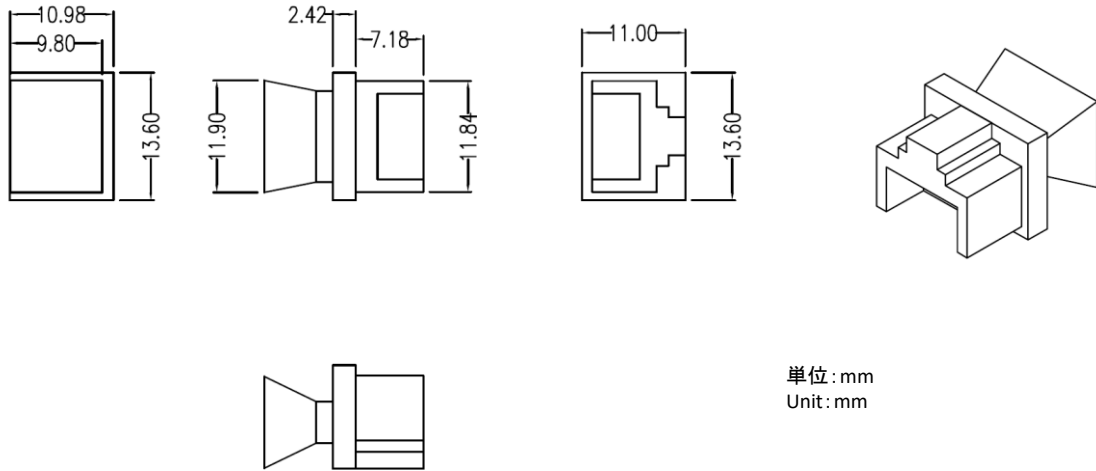

単位 : mm
Unit : mm

本仕様書の英文は和文原本を英語に翻訳して作成したものであるが、和文原本と英文の間に不一致又は差異が生じた場合には和文原本が優先されるものとする。
The specification is written in Japanese. While we hope that the translation of this specification is accurate, in the event of any differences in meaning between the original Japanese version and the English translation, the original Japanese version takes precedence.

お問い合わせ先 Contact Us: <https://nscable.co.jp/>