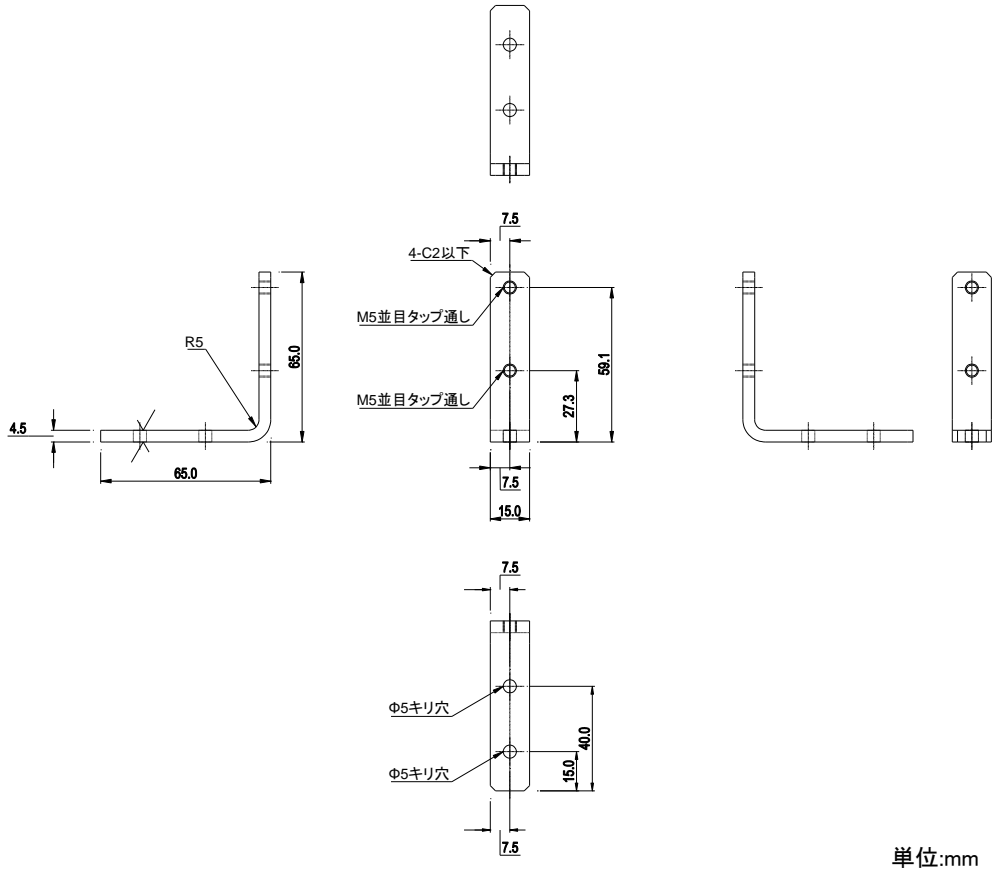

1U48ポート水平型高密度 パッチパネル NSPPH48BK		1U24ポートUTPパッチパネル RMPPH24BK-U	
--------------------------------------	---	---------------------------------	---

MIX配線パッチパネル NSMIXPPH24BK		1U48ポート水平型高密度 シールドパッチパネル RMPPH48BK-S	
-----------------------------	---	--	---

梱包数量/Packaging Quantity

2個/1組 (2pcs/1set)

付属品/Accessory

ネジM5 (4個)/Screw M5 (4 pcs)

単位:mm

取り付け例/Installation Example

本仕様書の英文は和文原本を英語に翻訳して作成したものであるが、和文原本と英文の間に不一致又は差異が生じた場合には和文原本が優先されるものとする。
The specification is written in Japanese. While we hope that the translation of this specification is accurate, in the event of any differences in meaning between the original Japanese version and the English translation, the original Japanese version takes precedence.