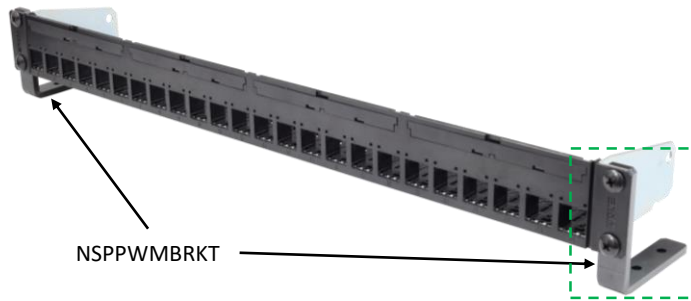

パッチパネル壁面取付ブラケット Patch Panel Wall Mount Bracket

P/N : NSPPWMBRKT

概要/Description

パッチパネルを壁面へ取り付け可能にするブラケットです。
Brackets that allow patch panels to be mounted on the wall.

仕様/Specifications

概算重量/Weight	62.3g/個(1pc)
-------------	--------------

1U48ポート水平型高密度 パッチパネル NSPPH48BK		1U24ポートUTPパッチパネル RMPPH24BK-U	
--------------------------------------	---	---------------------------------	---

MIX配線パッチパネル NSMIXPPH24BK		1U48ポート水平型高密度 シールドパッチパネル RMPPH48BK-S	
-----------------------------	---	--	---

梱包数量/Packaging Quantity

2個/1組 (2pcs/1set)

付属品/Accessory

ネジM5 (4個)/Screw M5 (4 pcs)

単位:mm

取り付け例/Installation Example

本仕様書の英文は和文原本を英語に翻訳して作成したものであるが、和文原本と英文の間に不一致又は差異が生じた場合には和文原本が優先されるものとする。
The specification is written in Japanese. While we hope that the translation of this specification is accurate, in the event of any differences in meaning between the original Japanese version and the English translation, the original Japanese version takes precedence.