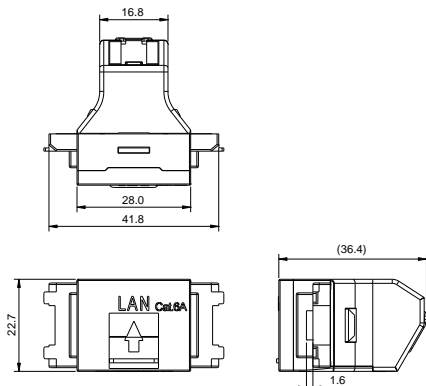

1

法令遵守/Regulatory Compliance

RoHS2 (10 substances) Compliance

構造図/Structural Drawings

単位: mm
Unit: mm

取扱注意事項/Handling Precautions

- ・8極8心 (RJ-45) 以外のモジュラープラグを差し込まないでください。モジュラージャックのコンタクトピン (ターミナル) を変形させる恐れがあります。
・Please do not insert a modular plug other than 8P8C (RJ - 45).It may deform the contact pin (terminal) of the modular jack.
- ・1つのリンク内に2個以上使用しないでください。
・Please do not use more than one JJ coupler in one link.