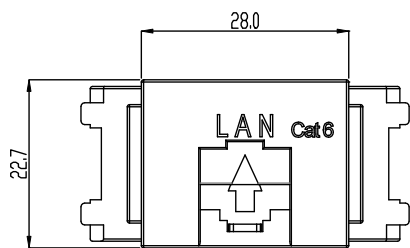

単位: mm
Unit: mm

本仕様書の英文は和文原本を英語に翻訳して作成したものであるが、和文原本と英文の間に不一致又は差異が生じた場合には和文原本が優先されるものとする。
The specification is written in Japanese. While we hope that the translation of this specification is accurate, in the event of any differences in meaning between the original Japanese version and the English translation, the original Japanese version takes precedence.

お問い合わせ先 Contact Us: <https://nscable.co.jp/>