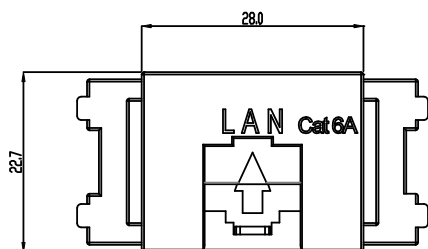

単位 : mm
Unit : mm

本仕様書の英文は和文原本を英語に翻訳して作成したものであるが、和文原本と英文の間に不一致又は差異が生じた場合には和文原本が優先されるものとする。
This English version of the specification is translated from the Japanese original version. In case that there is any incompatibility or difference between the two, the Japanese original version shall have priority.

お問い合わせ先 Contact Us: <https://www.nscable.co.jp/>