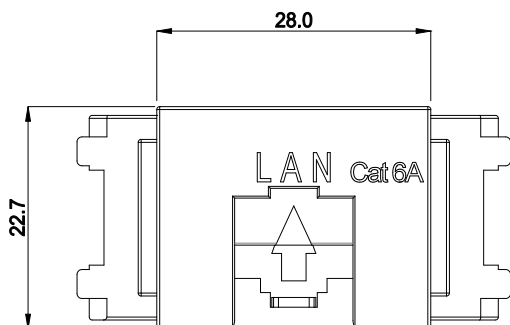

単位 : mm
Unit : mm

本仕様書の英文は和文原本を英語に翻訳して作成したものであるが、和文原本と英文の間に不一致又は差異が生じた場合には和文原本が優先されるものとする。
The specification is written in Japanese. While we hope that the translation of this specification is accurate, in the event of any differences in meaning between the original Japanese version and the English translation, the original Japanese version takes precedence.

お問い合わせ先 Contact Us: <https://nscable.co.jp/>