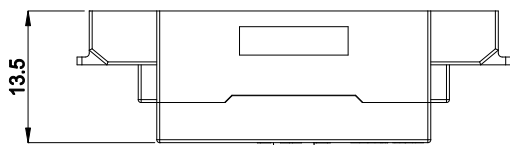

単位 : mm
Unit : mm

本仕様書の英文は和文原本を英語に翻訳して作成したものであるが、和文原本と英文の間に不一致又は差異が生じた場合には和文原本が優先されるものとする。
The specification is written in Japanese. While we hope that the translation of this specification is accurate, in the event of any differences in meaning between the original Japanese version and the English translation, the original Japanese version takes precedence.

お問い合わせ先 Contact Us: <https://nscable.co.jp/>