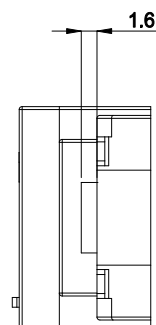

単位 : mm
Unit : mm

本仕様書の英文は和文原本を英語に翻訳して作成したものであるが、和文原本と英文の間に不一致又は差異が生じた場合には和文原本が優先されるものとする。
The specification is written in Japanese. While we hope that the translation of this specification is accurate, in the event of any differences in meaning between the original Japanese version and the English translation, the original Japanese version takes precedence.

お問い合わせ先 Contact Us: <https://nscable.co.jp/>