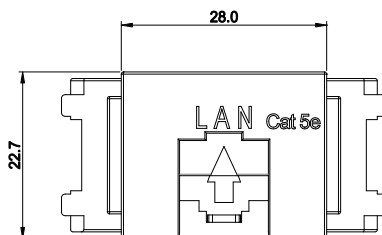

RoHS2 (10 substances) compliance

単位 : mm
Unit : mm

本仕様書の英文は和文原本を英語に翻訳して作成したものであるが、和文原本と英文の間に不一致又は差異が生じた場合には和文原本が優先されるものとする。
The specification is written in Japanese. While we hope that the translation of this specification is accurate, in the event of any differences in meaning between the original Japanese version and the English translation, the original Japanese version takes precedence.