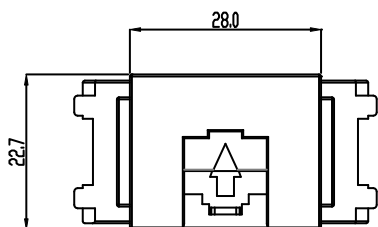

単位 : mm
Unit : mm

本仕様書の英文は和文原本を英語に翻訳して作成したものであるが、和文原本と英文の間に不一致又は差異が生じた場合には和文原本が優先されるものとする。
The specification is written in Japanese. While we hope that the translation of this specification is accurate, in the event of any differences in meaning between the original Japanese version and the English translation, the original Japanese version takes precedence.

お問い合わせ先 Contact Us: <https://nscable.co.jp/>