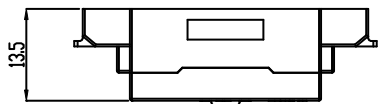

単位 : mm
Unit : mm

本仕様書の英文は和文原本を英語に翻訳して作成したものであるが、和文原本と英文の間に不一致又は差異が生じた場合には和文原本が優先されるものとする。
The specification is written in Japanese. While we hope that the translation of this specification is accurate, in the event of any differences in meaning between the original Japanese version and the English translation, the original Japanese version takes precedence.

お問い合わせ先 Contact Us: <https://nscable.co.jp/>