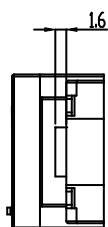

単位 : mm
Unit : mm

本仕様書の英文は和文原本を英語に翻訳して作成したものであるが、和文原本と英文の間に不一致又は差異が生じた場合には和文原本が優先されるものとする。
The specification is written in Japanese. While we hope that the translation of this specification is accurate, in the event of any differences in meaning between the original Japanese version and the English translation, the original Japanese version takes precedence.

お問い合わせ先 Contact Us: <https://nscable.co.jp/>