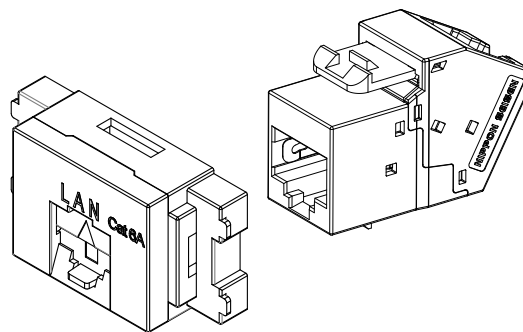

RoHS2 (10 substances) Compliance

構造図/Structural Drawings

単位:mm
Unit:mm

取扱注意事項/Handling Precautions

- ・8極8心(RJ-45)以外のモジュラープラグを差し込まないでください。モジュラージャックのコンタクトピン(ターミナル)を
変形させる恐れがあります。
・Do not plug in any modular plug other than RJ-45. It may deform the contact pins (terminals) of the modular jacks.
 - ・1つのリンク内に2個以上使用しないでください。
・Do not use more than two within a single link.
 - ・本製品に使用するケーブルは、Cat.6A(10Gbps)性能確認されている日本製線ケーブルを推奨します。
・We recommend our Cat.6A cable, which has been verified for Cat.6A (10 Gbps) performance.
 - ・ワークエリアコード(Cat.6AシールドJJアダプタからネットワーク機器間)で使用するパッチコードは、2m以上を推奨します。
・Patch Cords used for work area cords (Cat.6A shielded JJ adapter to network devices) are recommended to be at least 2m long.
-