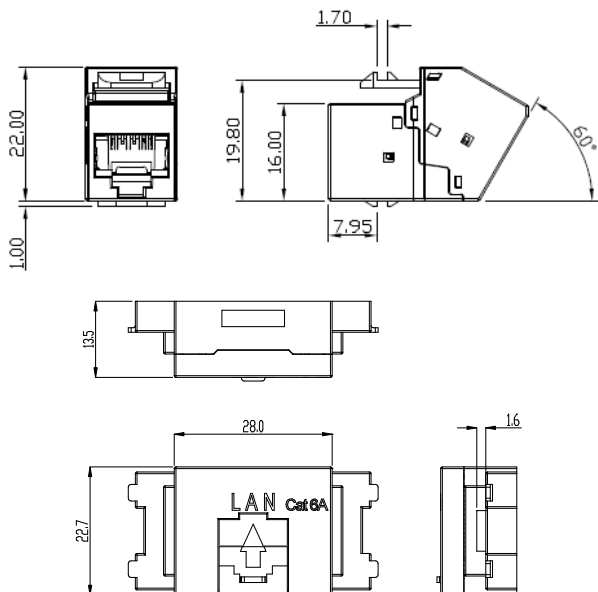

アプリケーション/Applications

IEEE802.3i 10BASE-T
IEEE802.3u 100BASE-TX
IEEE802.3ab 1000BASE-T
IEEE802.3bz 2.5/5GBASE-T
IEEE802.3an 10GBASE-T
IEEE802.3af PoE
IEEE802.3at PoE+

機械特性/Mechanical Characteristics

プラグ挿抜耐久性/Plug Insertion Cycles	>750 times
プラグ保持力/Plug Retention Force	>50N (11.24lbf)

電気特性/Electrical Characteristics

接触抵抗/Contact Resistance	$\leq 20\text{m}\Omega$
絶縁抵抗/Insulation Resistance	$\geq 500\text{M}\Omega$ DC100V
耐電圧/Withstand Voltage	1000VDC /min
伝送性能/Transmission Performance	ANSI/TIA-568.2-E Cat.6A Channel

環境特性/Environmental Characteristics

使用温度範囲/Operating Temperature	-10°C~60°C
使用湿度範囲/Operating Humidity	25%~85% (結露無きこと/Without Condensation)
使用場所/Place of Use	屋内/Indoor
保護等級/Degree of Protection	IP20

梱包数量/Packaging Quantity

1

法令遵守/Regulatory Compliance

RoHS2 (10 substances) Compliance

構造図/Structural Drawings

単位:mm
Unit:mm