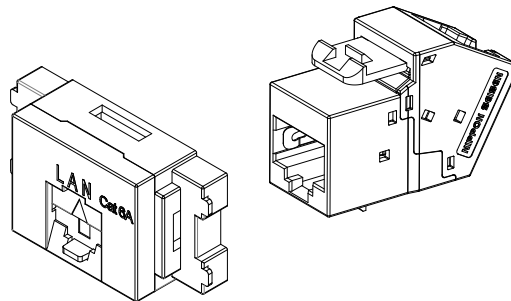

アプリケーション/Applications

IEEE802.3i 10BASE-T
IEEE802.3u 100BASE-TX
IEEE802.3ab 1000BASE-T
IEEE802.3bz 2.5/5GBASE-T
IEEE802.3an 10GBASE-T
IEEE802.3af PoE
IEEE802.3at PoE+

機械特性/Mechanical Characteristics

プラグ挿抜耐久性/Plug Insertion Cycles	>750 times
プラグ保持力/Plug Retention Force	>50N (11.24lbf)

電気特性/Electrical Characteristics

接触抵抗/Contact Resistance	$\leq 20\text{m}\Omega$
絶縁抵抗/Insulation Resistance	$\geq 500\text{M}\Omega$ DC100V
耐電圧/Withstand Voltage	1000VDC /min
伝送性能/Transmission Performance	ANSI/TIA-568.2-E Cat.6A Channel

環境特性/Environmental Characteristics

使用温度範囲/Operating Temperature	-10°C~60°C
使用湿度範囲/Operating Humidity	25%~85% (結露無きこと/Without Condensation)
使用場所/Place of Use	屋内/Indoor
保護等級/Degree of Protection	IP20

梱包数量/Packaging Quantity

1

法令遵守/Regulatory Compliance

RoHS2 (10 substances) Compliance

構造図/Structural Drawings

単位:mm
Unit:mm