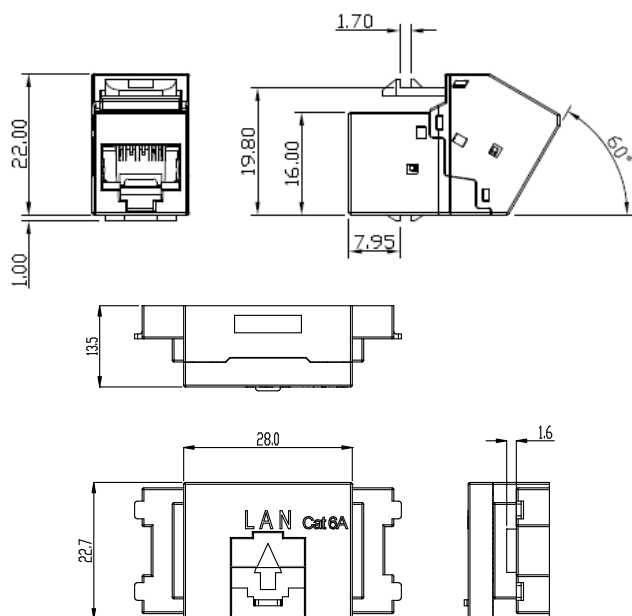

RoHS2 (10 substances) Compliance

構造図/Structural Drawings

単位:mm
Unit:mm

取扱注意事項/Handling Precautions

- ・8極8心(RJ-45)以外のモジュラープラグを差し込まないでください。モジュラージャックのコンタクトピン(ターミナル)を
変形させる恐れがあります。
・Do not plug in any modular plug other than RJ-45. It may deform the contact pins (terminals) of the modular jacks.
 - ・1つのリンク内に2個以上使用しないでください。
・Do not use more than two within a single link.
 - ・本製品に使用するケーブルは、Cat.6A(10Gbps)性能確認されている日本製線ケーブルを推奨します。
・We recommend our Cat.6A cable, which has been verified for Cat.6A (10 Gbps) performance.
 - ・ワークエリアコード(Cat.6AシールドJJアダプタからネットワーク機器間)で使用するパッチコードは、2m以上を推奨します。
・Patch Cords used for work area cords (Cat.6A shielded JJ adapter to network devices) are recommended to be at least 2m long.
-