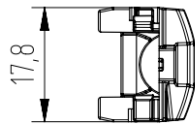

適合コネクタ /Applied connector	Cat.6A	NSJ6A-KEY, NSJ6A
概算重量/Weight	1.8g	

規格/Standard

ISO/IEC 11801-1 Ed1.0

アプリケーション/Applications

IEEE802.3af PoE
IEEE802.3at PoE+
IEEE802.3bt 4PPoE

保護等級 IP/Protection class IP

IP20
IP10(アメリカ規格NEMA1相当/correlated NEMA 1)

色/Color

赤/Red

梱包数量/Packaging Quantity

10

取付例/Mounting Example

※取り付け後の寸法/ Dimensions after installation

単位 : mm
Unit : mm

本仕様書の英文は和文原本を英語に翻訳して作成したものであるが、和文原本と英文の間に不一致又は差異が生じた場合には和文原本が優先されるものとする。
The specification is written in Japanese. While we hope that the translation of this specification is accurate, in the event of any differences in meaning between the original Japanese version and the English translation, the original Japanese version takes precedence.