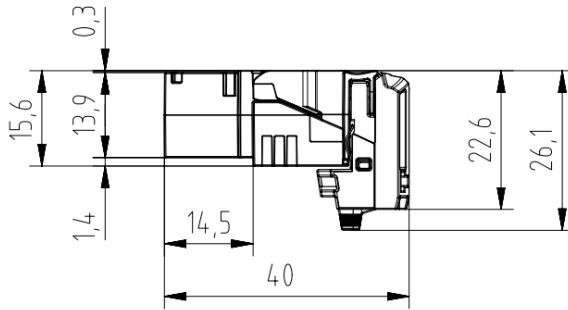

適合コネクタ /Applied connector	Cat.6A	NSJ6A-KEY, NSJ6A
概算重量/Weight	1.8g	

規格/Standard

ISO/IEC 11801-1 Ed1.0

アプリケーション/Applications

IEEE802.3af PoE
IEEE802.3at PoE+
IEEE802.3bt 4PPoE

保護等級 IP/Protection class IP

IP20
IP10(アメリカ規格NEMA1相当/correlated NEMA 1)

色/Color

赤/Red

梱包数量/Packaging Quantity

10

取付例/Mounting Example

※取り付け後の寸法/ Dimensions after installation

単位 : mm
Unit : mm

本仕様書の英文は和文原本を英語に翻訳して作成したものであるが、和文原本と英文の間に不一致又は差異が生じた場合には和文原本が優先されるものとする。
The specification is written in Japanese. While we hope that the translation of this specification is accurate, in the event of any differences in meaning between the original Japanese version and the English translation, the original Japanese version takes precedence.