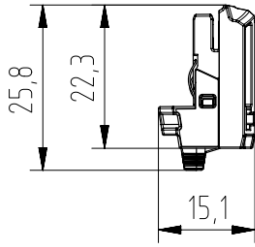

適合コネクタ /Applied connector	Cat.6A	NSJ6A-KEY, NSJ6A
概算重量/Weight	1.8g	

規格/Standard

ISO/IEC 11801-1 Ed1.0

アプリケーション/Applications

IEEE802.3af PoE
IEEE802.3at PoE+
IEEE802.3bt 4PPoE

保護等級 IP/Protection class IP

IP20
IP10(アメリカ規格NEMA1相当/correlated NEMA 1)

色/Color

赤/Red

梱包数量/Packaging Quantity

10

取付例/Mounting Example

※取り付け後の寸法/ Dimensions after installation

単位 : mm
Unit : mm

本仕様書の英文は和文原本を英語に翻訳して作成したものであるが、和文原本と英文の間に不一致又は差異が生じた場合には和文原本が優先されるものとする。
The specification is written in Japanese. While we hope that the translation of this specification is accurate, in the event of any differences in meaning between the original Japanese version and the English translation, the original Japanese version takes precedence.