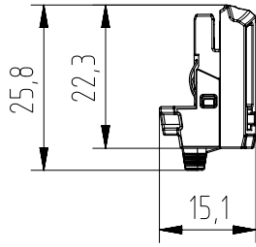

## 取付例/Mounting Example

※取り付け後の寸法/ Dimensions after installation

単位 : mm  
Unit : mm

本仕様書の英文は和文原本を英語に翻訳して作成したものであるが、和文原本と英文の間に不一致又は差異が生じた場合には和文原本が優先されるものとする。  
The specification is written in Japanese. While we hope that the translation of this specification is accurate, in the event of any differences in meaning between the original Japanese version and the English translation, the original Japanese version takes precedence.