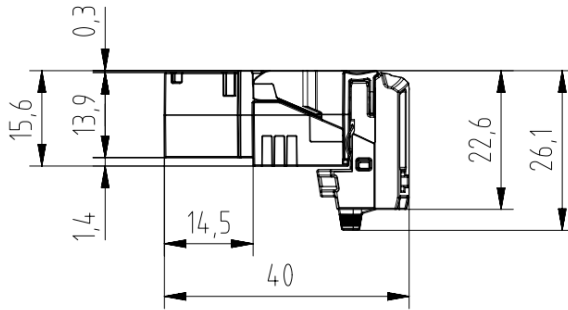

## 取付例/Mounting Example

※取り付け後の寸法/ Dimensions after installation

単位 : mm  
Unit : mm

本仕様書の英文は和文原本を英語に翻訳して作成したものであるが、和文原本と英文の間に不一致又は差異が生じた場合には和文原本が優先されるものとする。  
The specification is written in Japanese. While we hope that the translation of this specification is accurate, in the event of any differences in meaning between the original Japanese version and the English translation, the original Japanese version takes precedence.