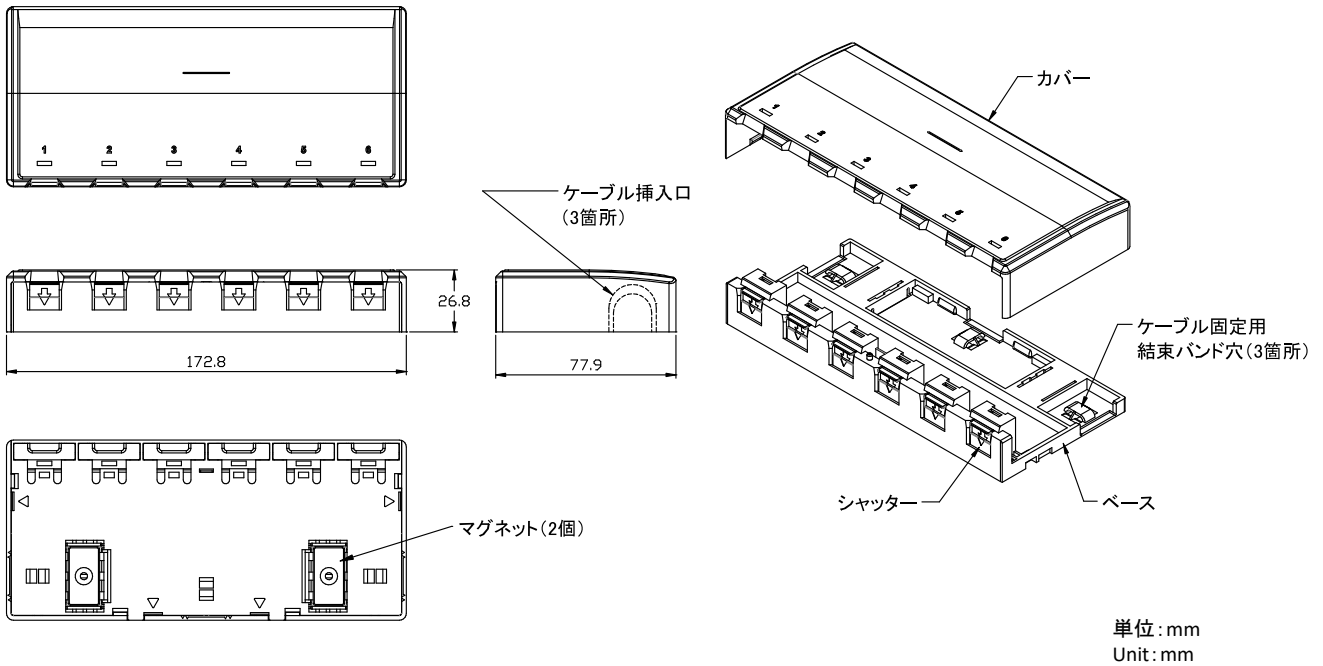

法令遵守/Regulatory compliance

RoHS2 (10 substances) compliance

構造図/Structural drawing

本仕様書の英文は和文原本を英語に翻訳して作成したものであるが、和文原本と英文の間に不一致又は差異が生じた場合には和文原本が優先されるものとする。
This English version of the specification is translated from the Japanese original version. In case that there is any incompatibility or difference between the two, the Japanese original version shall have priority.

お問い合わせ先 Contact Us: <https://www.nscable.co.jp/>