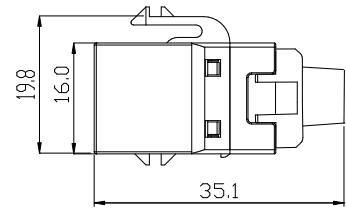

ケーブル挿入口(3箇所)
Cable through hole(3 places)

マグネット
Magnet

単位 : mm
Unit : mm

-注意-

- ※1 8極8心(RJ-45)以外のモジュラープラグを差し込まないでください。
モジュラージャックのコンタクトピン(ターミナル)を变形させる恐れがあります。
- ※1 Please do not insert a modular plug other than 8P8C (RJ - 45).
It may deform the contact pin (terminal) of the modular jack.
- ※2 適用導体径、適用絶縁体径、適用ケーブル外径を満たす仕様のケーブルを使用してください。
仕様を満たさないケーブルを使用した場合、不具合を引き起こす可能性があります。
ご使用するケーブル仕様はメーカーに確認してください。
- ※2 Please use a cable that satisfy the applicable conductor range, applicable insulator range, applicable cable O.D. range.
If use cables that do not satisfy specifications may cause problems.
Please confirm to cable manufacturer about cable specifications to use.