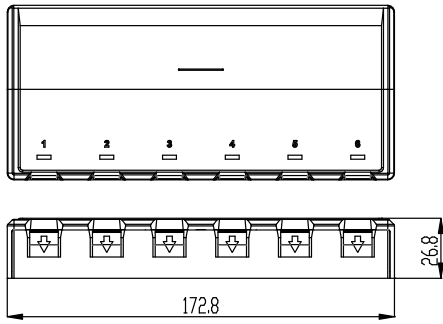

ケーブル挿入口(3箇所)
Cable through hole(3 places)

マグネット
Magnet

単位 : mm
Unit : mm

-注意-

- ※1 8極8心(RJ-45)以外のモジュラープラグを差し込まないでください。
モジュラージャックのコンタクトピン(ターミナル)を变形させる恐れがあります。
- ※1 Please do not insert a modular plug other than 8P8C (RJ - 45).
It may deform the contact pin (terminal) of the modular jack.
- ※2 適用導体径、適用絶縁体径、適用ケーブル外径を満たす仕様のケーブルを使用してください。
仕様を満たさないケーブルを使用した場合、不具合を引き起こす可能性があります。
ご使用するケーブル仕様はメーカーに確認してください。
- ※2 Please use a cable that satisfy the applicable conductor range, applicable insulator range, applicable cable O.D. range.
If use cables that do not satisfy specifications may cause problems.
Please confirm to cable manufacturer about cable specifications to use.