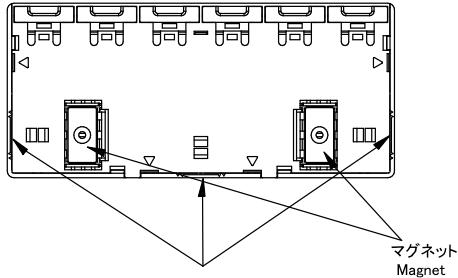

ケーブル挿入口(3箇所)
Cable through hole(3 places)

マグネット
Magnet

単位 : mm
Unit : mm

-注意-

- ※1 8極8心(RJ-45)以外のモジュラープラグを差し込まないでください。
モジュラージャックのコンタクトピン(ターミナル)を变形させる恐れがあります。
- ※1 Please do not insert a modular plug other than 8P8C (RJ - 45).
It may deform the contact pin (terminal) of the modular jack.
- ※2 適用導体径、適用絶縁体径、適用ケーブル外径を満たす仕様のケーブルを使用してください。
仕様を満たさないケーブルを使用した場合、不具合を引き起こす可能性があります。
ご使用するケーブル仕様はメーカーに確認してください。
- ※2 Please use a cable that satisfy the applicable conductor range, applicable insulator range, applicable cable O.D. range.
If use cables that do not satisfy specifications may cause problems.
Please confirm to cable manufacturer about cable specifications to use.