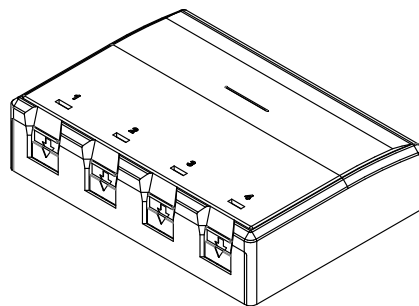

単位 : mm
Unit : mm

本仕様書の英文は和文原本を英語に翻訳して作成したものであるが、和文原本と英文の間に不一致又は差異が生じた場合には和文原本が優先されるものとする。
This English version of the specification is translated from the Japanese original version. In case that there is any incompatibility or difference between the two, the Japanese original version shall have priority.

お問い合わせ先 Contact Us: <https://www.nscable.co.jp/>