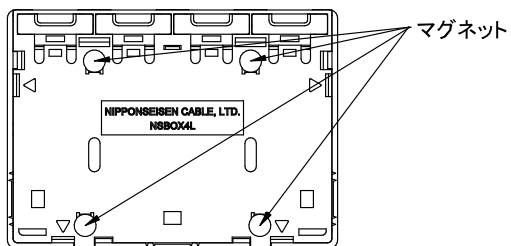

RoHS2 (10 substances) compliance

単位 : mm  
Unit : mm

本仕様書の英文は和文原本を英語に翻訳して作成したものであるが、和文原本と英文の間に不一致又は差異が生じた場合には和文原本が優先されるものとする。  
This English version of the specification is translated from the Japanese original version. In case that there is any incompatibility or difference between the two, the Japanese original version shall have priority.