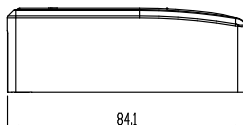

単位 : mm
Unit : mm

本仕様書の英文は和文原本を英語に翻訳して作成したものであるが、和文原本と英文の間に不一致又は差異が生じた場合には和文原本が優先されるものとする。
This English version of the specification is translated from the Japanese original version. In case that there is any incompatibility or difference between the two, the Japanese original version shall have priority.

お問い合わせ先 Contact Us: <https://www.nscable.co.jp/>