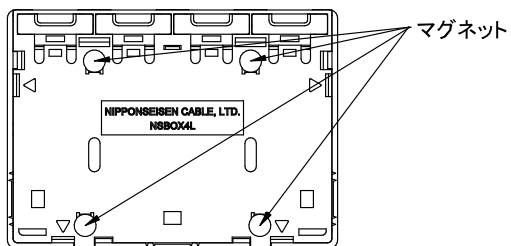

RoHS2 (10 substances) compliance

単位:mm  
Unit:mm

本仕様書の英文は和文原本を英語に翻訳して作成したものであるが、和文原本と英文の間に不一致又は差異が生じた場合には和文原本が優先されるものとする。  
This English version of the specification is translated from the Japanese original version. In case that there is any incompatibility or difference between the two, the Japanese original version shall have priority.