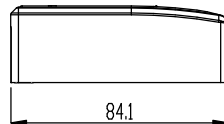

マグネット

単位 : mm
Unit : mm

取扱注意事項/Handling Precautions

- ・適用導体径、適用絶縁体径、適用ケーブル外径を満たす仕様のケーブルを使用してください。
  仕様を満たさないケーブルを使用した場合、不具合を引き起こす可能性があります。
  Please use a cable that is applicable to the conductor diameter, insulator diameter and the cable outside diameter otherwise problems may occur.
- ・8極8心 (RJ-45) 以外のモジュラープラグを差し込まないでください。
  モジュラージャックのコンタクトピン (ターミナル) を変形させる恐れがあります。
  Please do not insert other modular plug besides 8P8C (RJ-45) since that may deform the contact pin (terminal) of the modular jack.

本仕様書の英文は和文原本を英語に翻訳して作成したものであるが、和文原本と英文の間に不一致又は差異が生じた場合には和文原本が優先されるものとする。
This specification is written in Japanese. While we hope that the translation of this specification is accurate, in the event of any differences in meaning between the original Japanese version and the English translation, the original Japanese version takes precedence.

お問い合わせ先 Contact Us: <https://nscable.co.jp/>