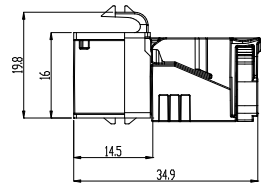

1

法令遵守/Regulatory Compliance

RoHS2 (10 substances) Compliance

マグネット

単位 : mm
Unit : mm

取扱注意事項/Handling Precautions

- ・適用導体径、適用絶縁体径、適用ケーブル外径を満たす仕様のケーブルを使用してください。
仕様を満たさないケーブルを使用した場合、不具合を引き起こす可能性があります。
Please use a cable that is applicable to the conductor diameter, insulator diameter and the cable outside diameter otherwise problems may occur.
- ・8極8心 (RJ-45) 以外のモジュラープラグを差し込まないでください。
モジュラージャックのコンタクトピン (ターミナル) を変形させる恐れがあります。
Please do not insert other modular plug besides 8P8C (RJ-45) since that may deform the contact pin (terminal) of the modular jack.