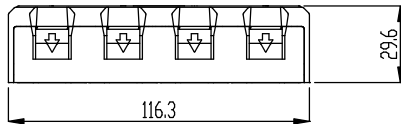

マグネット

単位 : mm
Unit : mm

取扱注意事項/Handling Precautions

- ・適用導体径、適用絶縁体径、適用ケーブル外径を満たす仕様のケーブルを使用してください。
  仕様を満たさないケーブルを使用した場合、不具合を引き起こす可能性があります。
  Please use a cable that is applicable to the conductor diameter, insulator diameter and the cable outside diameter otherwise problems may occur.
- ・8極8心 (RJ-45) 以外のモジュラープラグを差し込まないでください。
  モジュラージャックのコンタクトピン (ターミナル) を変形させる恐れがあります。
  Please do not insert other modular plug besides 8P8C (RJ-45) since that may deform the contact pin (terminal) of the modular jack.

本仕様書の英文は和文原本を英語に翻訳して作成したものであるが、和文原本と英文の間に不一致又は差異が生じた場合には和文原本が優先されるものとする。
This specification is written in Japanese. While we hope that the translation of this specification is accurate, in the event of any differences in meaning between the original Japanese version and the English translation, the original Japanese version takes precedence.

お問い合わせ先 Contact Us: <https://nscable.co.jp/>