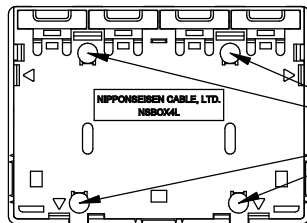

1

法令遵守/Regulatory Compliance

RoHS2 (10 substances) Compliance

マグネット

単位 : mm
Unit : mm

取扱注意事項/Handling Precautions

- ・適用導体径、適用絶縁体径、適用ケーブル外径を満たす仕様のケーブルを使用してください。
仕様を満たさないケーブルを使用した場合、不具合を引き起こす可能性があります。
Please use a cable that is applicable to the conductor diameter, insulator diameter and the cable outside diameter otherwise problems may occur.
- ・8極8心 (RJ-45) 以外のモジュラープラグを差し込まないでください。
モジュラージャックのコンタクトピン (ターミナル) を変形させる恐れがあります。
Please do not insert other modular plug besides 8P8C (RJ-45) since that may deform the contact pin (terminal) of the modular jack.