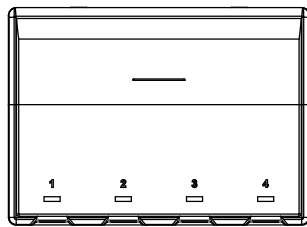

マグネット

単位 : mm
Unit : mm

取扱注意事項/Handling Precautions

- ・適用導体径、適用絶縁体径、適用ケーブル外径を満たす仕様のケーブルを使用してください。
  仕様を満たさないケーブルを使用した場合、不具合を引き起こす可能性があります。
  Please use a cable that is applicable to the conductor diameter, insulator diameter and the cable outside diameter otherwise problems may occur.
- ・8極8心 (RJ-45) 以外のモジュラープラグを差し込まないでください。
  モジュラージャックのコンタクトピン (ターミナル) を変形させる恐れがあります。
  Please do not insert other modular plug besides 8P8C (RJ-45) since that may deform the contact pin (terminal) of the modular jack.

本仕様書の英文は和文原本を英語に翻訳して作成したものであるが、和文原本と英文の間に不一致又は差異が生じた場合には和文原本が優先されるものとする。
This specification is written in Japanese. While we hope that the translation of this specification is accurate, in the event of any differences in meaning between the original Japanese version and the English translation, the original Japanese version takes precedence.

お問い合わせ先 Contact Us: <https://nscable.co.jp/>