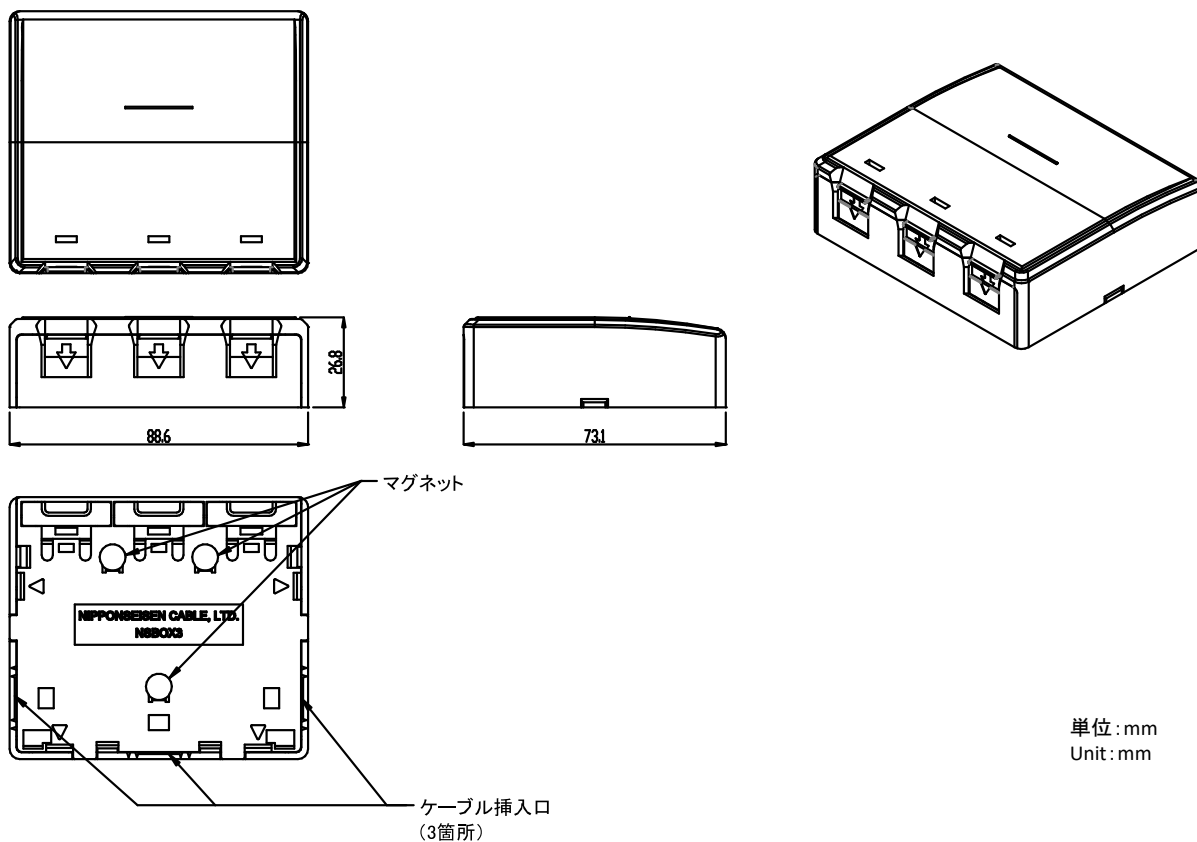

単位 : mm
Unit : mm

本仕様書の英文は和文原本を英語に翻訳して作成したものであるが、和文原本と英文の間に不一致又は差異が生じた場合には和文原本が優先されるものとする。
This English version of the specification is translated from the Japanese original version. In case that there is any incompatibility or difference between the two, the Japanese original version shall have priority.

お問い合わせ先 Contact Us: <https://www.nscable.co.jp/>