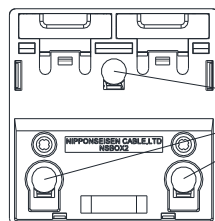

※ ケーブルは4P NSGDT6-10G-S, 4P EM NSGDT6-10G-Sには使用できません。26AWG-4P SD10G-Sのみ使用可能です。

材料/Material

ボックス/Box	ポリカーボネート+ABS/Polycarbonate+ABS
スライドシャッター/Slide shutter	ポリカーボネート/Polycarbonate
コイルスプリング/Coil spring	SUS304
マグネット/magnet	ネオジウム/Neodymium

梱包数量/Packaging quantity

1

構造図/Structural drawing

マグネット
Magnet

単位: mm
Unit: mm

本仕様書の英文は和文原本を英語に翻訳して作成したものであるが、和文原本と英文の間に不一致又は差異が生じた場合には和文原本が優先されるものとする。
This English version of the specification is translated from the Japanese original version. In case that there is any incompatibility or difference between the two, the Japanese original version shall have priority.