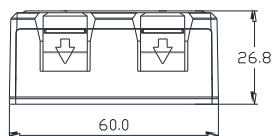

梱包数量/Packaging quantity

1

構造図/Structural drawing

マグネット
Magnet

単位: mm
Unit: mm

本仕様書の英文は和文原本を英語に翻訳して作成したものであるが、和文原本と英文の間に不一致又は差異が生じた場合には和文原本が優先されるものとする。
This English version of the specification is translated from the Japanese original version. In case that there is any incompatibility or difference between the two, the Japanese original version shall have priority.