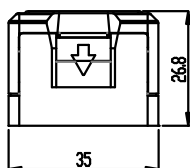

RoHS2 (10 substances) compliance

マグネット  
Magnet

単位 : mm  
Unit : mm

本仕様書の英文は和文原本を英語に翻訳して作成したものであるが、和文原本と英文の間に不一致又は差異が生じた場合には和文原本が優先されるものとする。  
This English version of the specification is translated from the Japanese original version. In case that there is any incompatibility or difference between the two, the Japanese original version shall have priority.