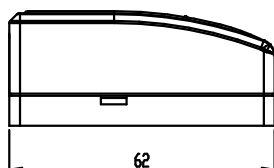

RoHS2 (10 substances) compliance

マグネット  
Magnet

単位 : mm  
Unit : mm

本仕様書の英文は和文原本を英語に翻訳して作成したものであるが、和文原本と英文の間に不一致又は差異が生じた場合には和文原本が優先されるものとする。  
This English version of the specification is translated from the Japanese original version. In case that there is any incompatibility or difference between the two, the Japanese original version shall have priority.