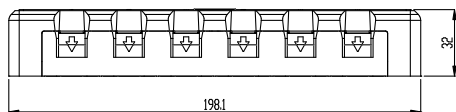

RoHS2 (10 substances) compliance

構造図/Structural drawing

単位 : mm
Unit : mm

本仕様書の英文は和文原本を英語に翻訳して作成したものであるが、和文原本と英文の間に不一致又は差異が生じた場合には和文原本が優先されるものとする。
This English version of the specification is translated from the Japanese original version. In case that there is any incompatibility or difference between the two, the Japanese original version shall have priority.