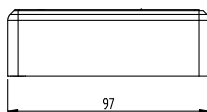

RoHS2 (10 substances) compliance

構造図/Structural drawing

単位 : mm
Unit : mm

本仕様書の英文は和文原本を英語に翻訳して作成したものであるが、和文原本と英文の間に不一致又は差異が生じた場合には和文原本が優先されるものとする。
This English version of the specification is translated from the Japanese original version. In case that there is any incompatibility or difference between the two, the Japanese original version shall have priority.