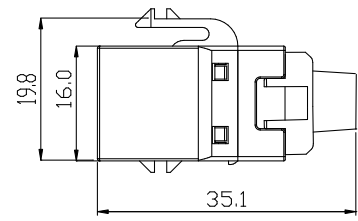

単位 : mm
Unit : mm

-注意-

- ※1 8極8心(RJ-45)以外のモジュラープラグを差し込まないでください。
モジュラージャックのコンタクトピン(ターミナル)を变形させる恐れがあります。
- ※1 Please do not insert a modular plug other than 8P8C (RJ - 45).
It may deform the contact pin (terminal) of the modular jack.
- ※2 適用導体径、適用絶縁体径、適用ケーブル外径を満たす仕様のケーブルを使用してください。
仕様を満たさないケーブルを使用した場合、不具合を引き起こす可能性があります。
ご使用するケーブル仕様はメーカーに確認してください。
- ※2 Please use a cable that satisfy the applicable conductor range, applicable insulator range, applicable cable O.D. range.
If use cables that do not satisfy specifications may cause problems.
Please confirm to cable manufacturer about cable specifications to use.