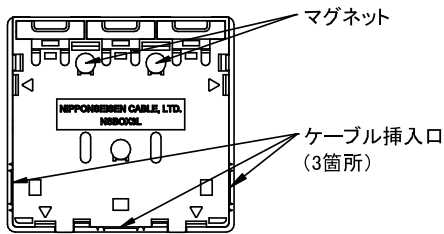

単位 : mm
Unit : mm

-注意-

- ※1 8極8心(RJ-45)以外のモジュラープラグを差し込まないでください。
  モジュラージャックのコンタクトピン(ターミナル)を变形させる恐れがあります。
- ※1 Please do not insert a modular plug other than 8P8C (RJ - 45).
  It may deform the contact pin (terminal) of the modular jack.
- ※2 適用導体径、適用絶縁体径、適用ケーブル外径を満たす仕様のケーブルを使用してください。
  仕様を満たさないケーブルを使用した場合、不具合を引き起こす可能性があります。
  ご使用するケーブル仕様はメーカーに確認してください。
- ※2 Please use a cable that satisfy the applicable conductor range, applicable insulator range, applicable cable O.D. range.
  If use cables that do not satisfy specifications may cause problems.
  Please confirm to cable manufacturer about cable specifications to use.

本仕様書の英文は和文原本を英語に翻訳して作成したものであるが、和文原本と英文の間に不一致又は差異が生じた場合には和文原本が優先されるものとする。
This English version of the specification is translated from the Japanese original version. In case that there is any incompatibility or difference between the two, the Japanese original version shall have priority.

本社 Head office, Japan Phone(+81) 3 3572 3471	前橋営業所 Maebashi sales office, Japan Phone(+81) 27 251 3121	札幌営業所 Sapporo sales office, Japan Phone(+81) 11 374 8165	仙台営業所 Sendai sales office, Japan Phone(+81) 22 297 6680	名古屋営業所 Nagoya sales office, Japan Phone(+81) 52 808 6091	大阪営業所 Osaka sales office, Japan Phone(+81) 6 6538 6150	広島営業所 Hiroshima sales office, Japan Phone(+81) 82 225 6275
福岡営業所 Fukuoka sales office, Japan Phone(+81) 92 558 2900	沖縄駐在所 Okinawa sales office, Japan Phone(+81) 98 894 8233	香港日線有限公司 H.N.C. CO.,LTD. Hong Kong Phone(+852) 2796 1197	東莞日線線纜有限公司 D.N.C. CO.,LTD. China Phone(+86) 769 8334 1275	Nissen Philippines, Inc. Philippines Phone(+63) 46 443 9854	Nissen Electronics(S) Pte Ltd. Singapore Phone(+65) 6747 9593