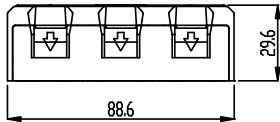

単位 : mm
Unit : mm

-注意-

- ※1 8極8心(RJ-45)以外のモジュラープラグを差し込まないでください。
  モジュラージャックのコンタクトピン(ターミナル)を变形させる恐れがあります。
- ※1 Please do not insert a modular plug other than 8P8C (RJ - 45).
  It may deform the contact pin (terminal) of the modular jack.
- ※2 適用導体径、適用絶縁体径、適用ケーブル外径を満たす仕様のケーブルを使用してください。
  仕様を満たさないケーブルを使用した場合、不具合を引き起こす可能性があります。
  ご使用するケーブル仕様はメーカーに確認してください。
- ※2 Please use a cable that satisfy the applicable conductor range, applicable insulator range, applicable cable O.D. range.
  If use cables that do not satisfy specifications may cause problems.
  Please confirm to cable manufacturer about cable specifications to use.

本仕様書の英文は和文原本を英語に翻訳して作成したものであるが、和文原本と英文の間に不一致又は差異が生じた場合には和文原本が優先されるものとする。
This English version of the specification is translated from the Japanese original version. In case that there is any incompatibility or difference between the two, the Japanese original version shall have priority.

本社 Head office, Japan Phone(+81) 3 3572 3471	前橋営業所 Maebashi sales office, Japan Phone(+81) 27 251 3121	札幌営業所 Sapporo sales office, Japan Phone(+81) 11 374 8165	仙台営業所 Sendai sales office, Japan Phone(+81) 22 297 6680	名古屋営業所 Nagoya sales office, Japan Phone(+81) 52 808 6091	大阪営業所 Osaka sales office, Japan Phone(+81) 6 6538 6150	広島営業所 Hiroshima sales office, Japan Phone(+81) 82 225 6275
福岡営業所 Fukuoka sales office, Japan Phone(+81) 92 558 2900	沖縄駐在所 Okinawa sales office, Japan Phone(+81) 98 894 8233	香港日線有限公司 H.N.C. CO.,LTD. Hong Kong Phone(+852) 2796 1197	東莞日線線纜有限公司 D.N.C. CO.,LTD. China Phone(+86) 769 8334 1275	Nissen Philippines, Inc. Philippines Phone(+63) 46 443 9854	Nissen Electronics(S) Pte Ltd. Singapore Phone(+65) 6747 9593