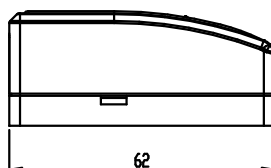

RoHS2 (10 substances) compliance

マグネット
Magnet

単位 : mm
Unit : mm

本仕様書の英文は和文原本を英語に翻訳して作成したものであるが、和文原本と英文の間に不一致又は差異が生じた場合には和文原本が優先されるものとする。
This English version of the specification is translated from the Japanese original version. In case that there is any incompatibility or difference between the two, the Japanese original version shall have priority.