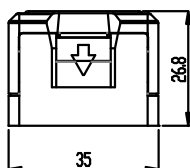

RoHS2 (10 substances) compliance

マグネット
Magnet

単位 : mm
Unit : mm

本仕様書の英文は和文原本を英語に翻訳して作成したものであるが、和文原本と英文の間に不一致又は差異が生じた場合には和文原本が優先されるものとする。
This English version of the specification is translated from the Japanese original version. In case that there is any incompatibility or difference between the two, the Japanese original version shall have priority.