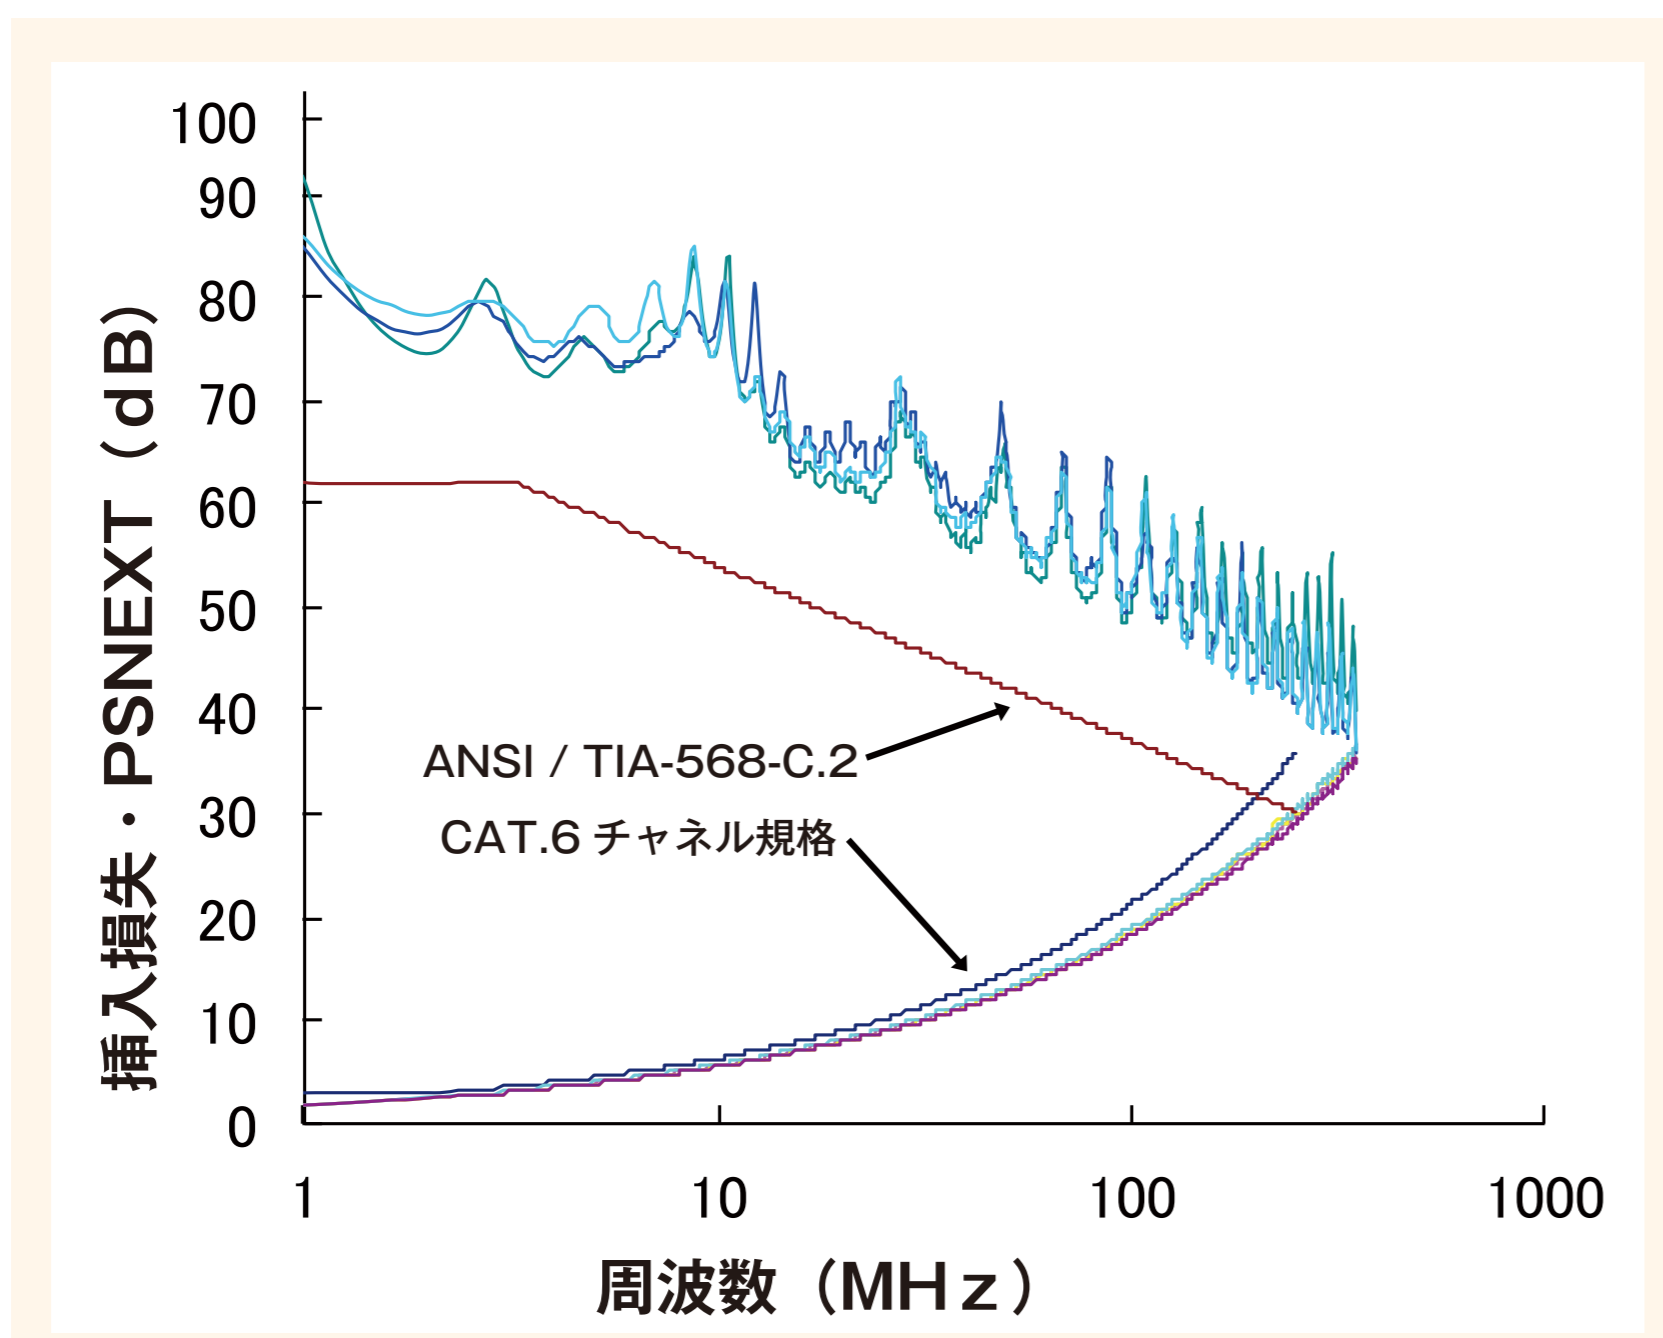

細径 Cat.6 配線ソリューション 【SPG6-SMART60】

省スペース化の実現

配線スペースの限られる中、さまざまな敷設環境に対応できる日本製線の細径配線ソリューション【SPG6-SMART60】をご提案いたします。専用設計によるケーブルとコネクティング部材を組み合わせ構築することで最大 60m の Cat.6 の省スペース配線を実現致します。

細径ケーブルリング部材を使用し Cat.6 チャンネル長 60m をサポート

リンク確認試験例と SMART60 の伝送性能

部材品名および型式	
水平ケーブル	0.3-4P SPG6
パッチコード	4P SPG6-PC
モジュラプラグ	NSP28B
モジュラジャック	NSJ628OW