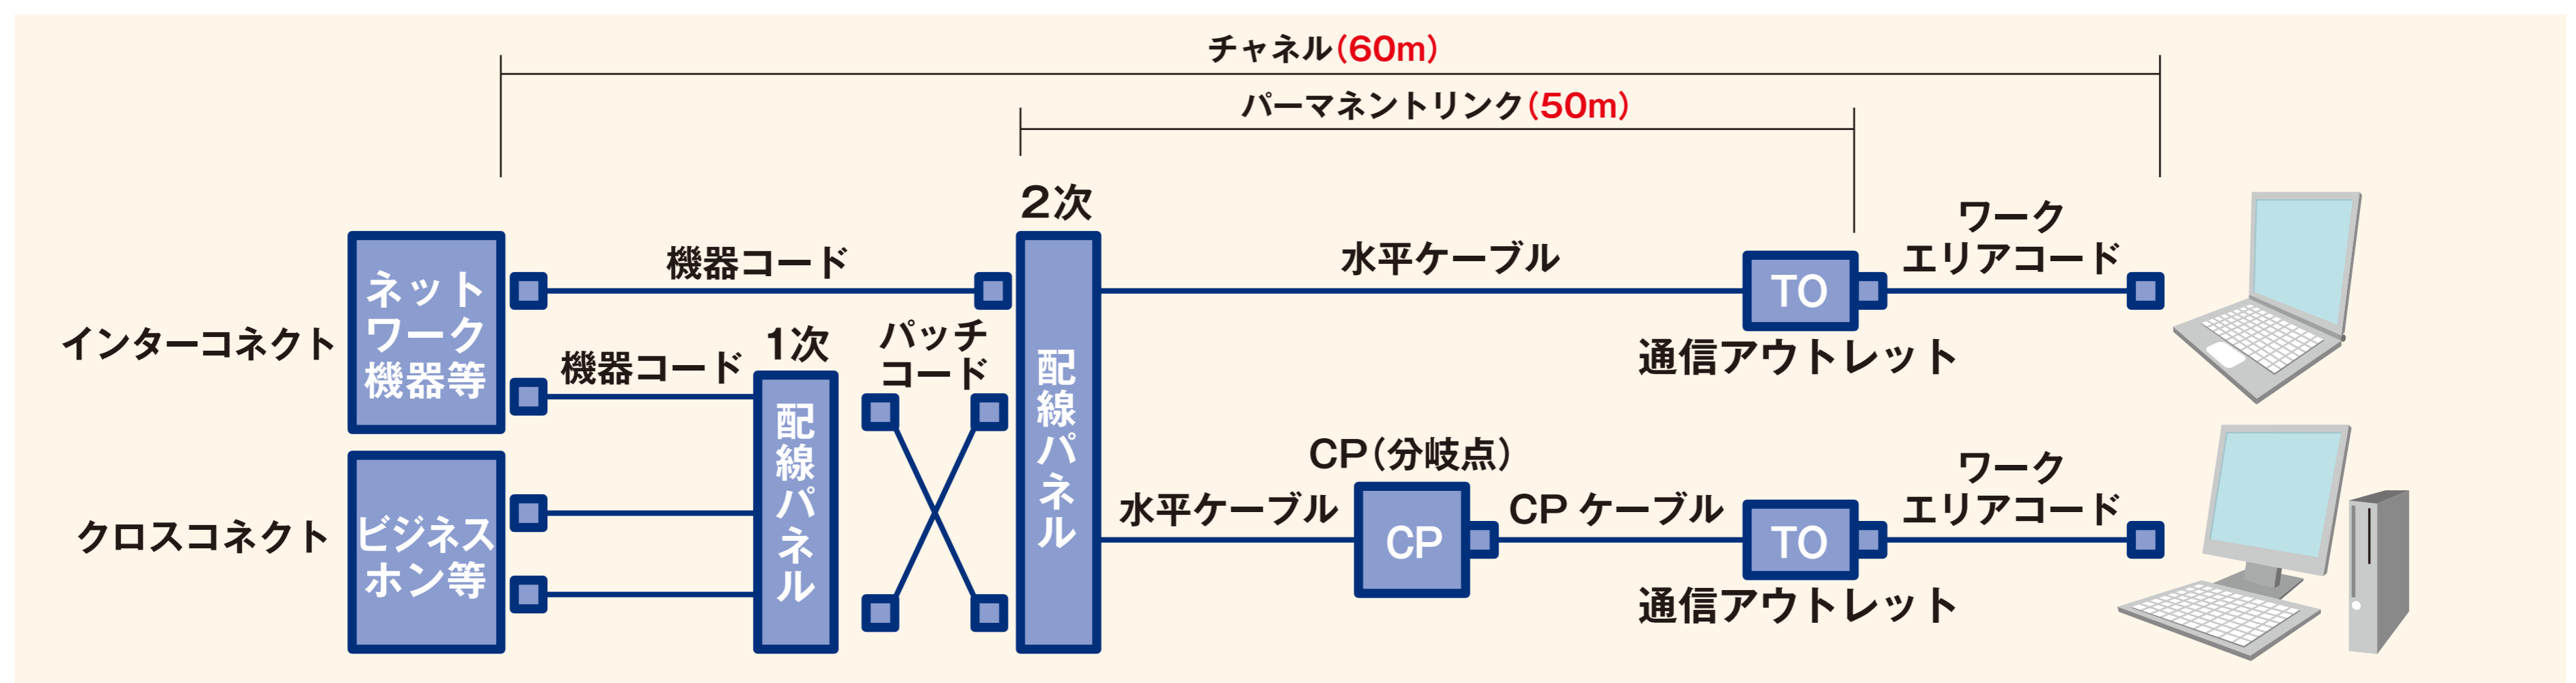

細径 Cat.6 配線ソリューション 【SPG6-SMART60】

省スペース化の実現

配線スペースの限られる中、さまざまな敷設環境に対応できる日本製線の細径配線ソリューション【SPG6-SMART60】をご提案いたします。専用設計によるケーブルとコネクティング部材を組み合わせ構築することで最大 60m の Cat.6 の省スペース配線を実現致します。

細径ケーブルリング部材を使用し Cat.6 チャンネル長 60m をサポート

リンク確認試験例と SMART60 の伝送性能

部材品名および型式	
水平ケーブル	0.3-4P SPG6
パッチコード	4P SPG6-PC
モジュラプラグ	NSP28B
モジュラジャック	NSJ628OW