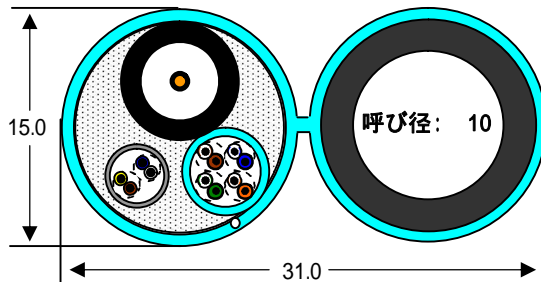

次世代レジデンシャルケーブル

- ・次世代ホームネットワーク用ケーブルとして最適
- ・PF管付により、将来の追加配線が可能
- ・光配線の工事が簡単
- ・ケーブルを曲げてても管内の通線はスムーズ
- ・TV、インターネット(LAN)、電話が既に装備
- ・2重シース構造により、電力線との離隔問題を解消

将来の配線に備えていますか

品名	詳細品名	備考
TD&T&PF	TD&T&PF-52B-1	TEL:0.5-2P LAN:4P 同軸:S-5C-FB 各1本 + PF管

LAN:1本、電話:1本、TV:1本

使用例(LAN:1本 電話:1本 TV:1本 + PF管(将来の配線用))

将来の配線用

TV
電話
インターネット
地デジ双方向番組
アクティバ
FTTH 光配線用
その他次世代ホームネットワーク
に備えた配管

これからの配線は、PF管付レジデンシャルで決まり！！