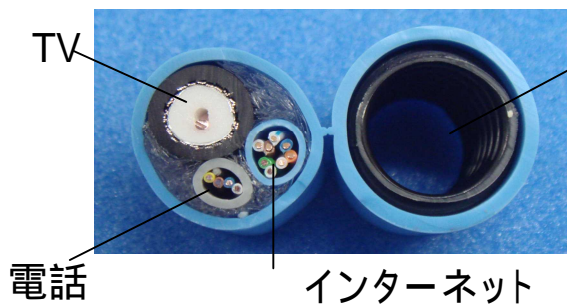

次世代レジデンシャルケーブル

- ・次世代ホームネットワーク用ケーブルとして最適
- ・PF管付により、将来の追加配線が可能
- ・光配線の工事が簡単
- ・ケーブルを曲げてても管内の通線はスムーズ
- ・TV、インターネット(LAN)、電話が既に装備
- ・2重シース構造により、電力線との離隔問題を解消

将来の配線に備えていますか

品名	詳細品名	備考
TD&T&PF	TD&T&PF-52B-1	TEL:0.5-2P LAN:4P 同軸:S-5C-FB 各1本 + PF管

LAN:1本、電話:1本、TV:1本

使用例(LAN:1本 電話:1本 TV:1本 + PF管(将来の配線用))

将来の配線用

TV
電話
インターネット
地デジ双方向番組
アクティバ
FTTH 光配線用
その他次世代ホームネットワーク
に備えた配管

これからの配線は、PF管付レジデンシャルで決まり！！